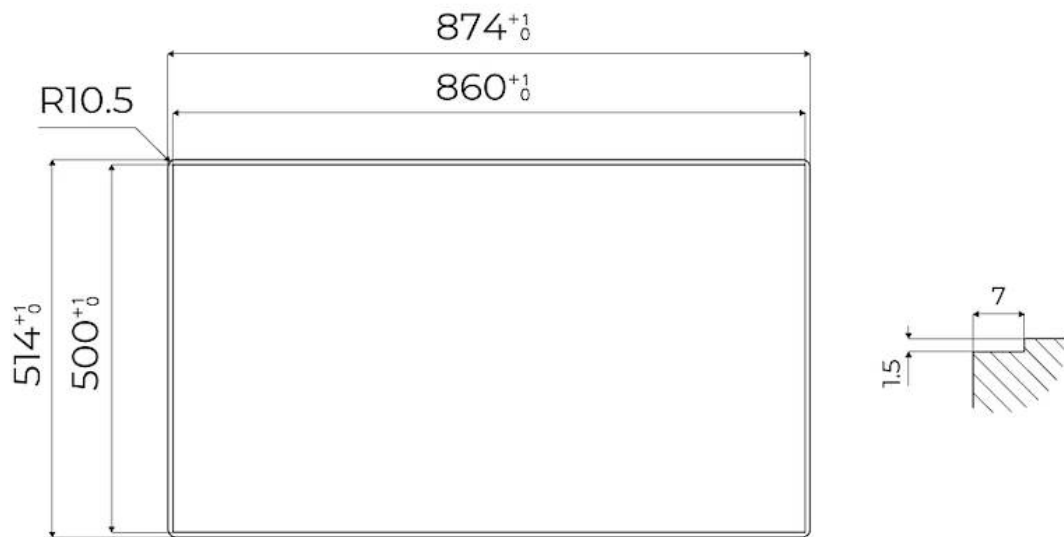

### DÉTAILS

Bord d'installation	A fleur   FTS
Coloration	Gold
Matériau	Acier inoxydable AISI 304
Textures	Satiné
Alimentation	220-240 V; 50/60 Hz
Dimensions	873x513 mm
Dimensions base	90cm
Élément chauffant	5 brûleurs
Trou d'encastrement	Voir fiche technique
Grilles	Grilles en fonte et tables coupe-feu émaillées
Largeur	87 cm
Puissance totale	9.500 W
Auxiliaire	2x1.000 W
Semi-rapide	2 x 1.750 W
Double couronne	4.000 W

## DESSINS TECHNIQUES

FTS - cut out

FT - cut out

---